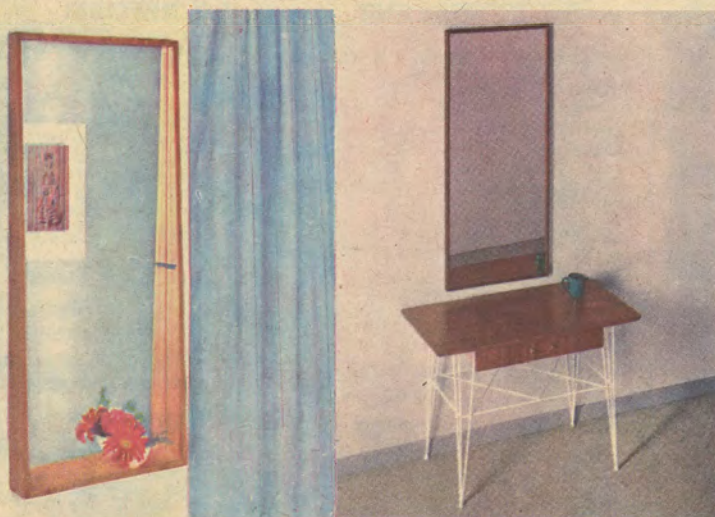

ASYL

FLORETT